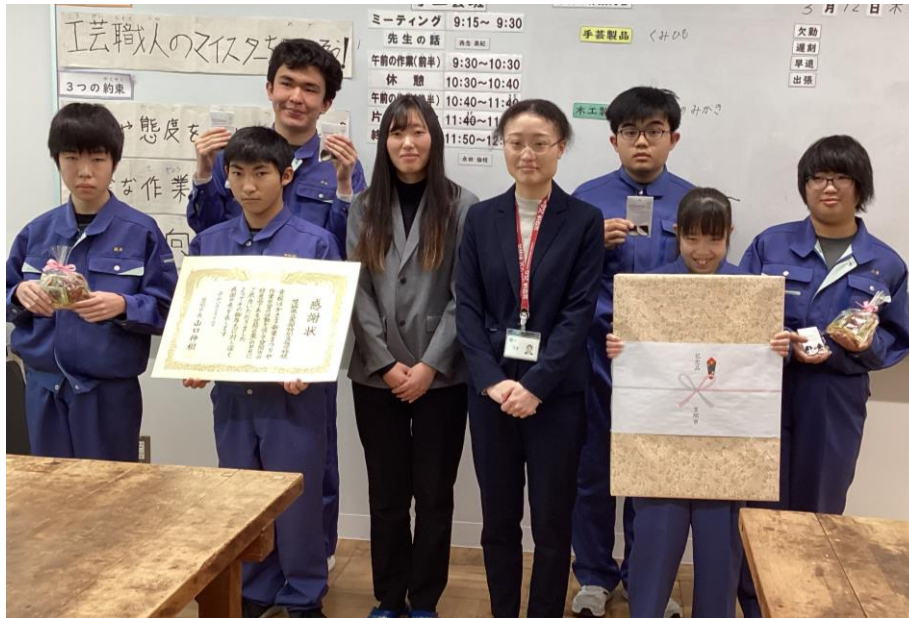

笠間市より感謝状をいただきました

「栗」の箸置き

笠間市からの感謝状

高等部手工芸班の生徒が丹精込めて製作した箸置きを、笠間市へ寄贈いたしました。これに対し、市より感謝状をいただき、生徒たちの大きな励みとなりました。寄贈した箸置きは、笠間市内のイベントなどで『笠間の栗』をPRする啓発品として活用される予定です。